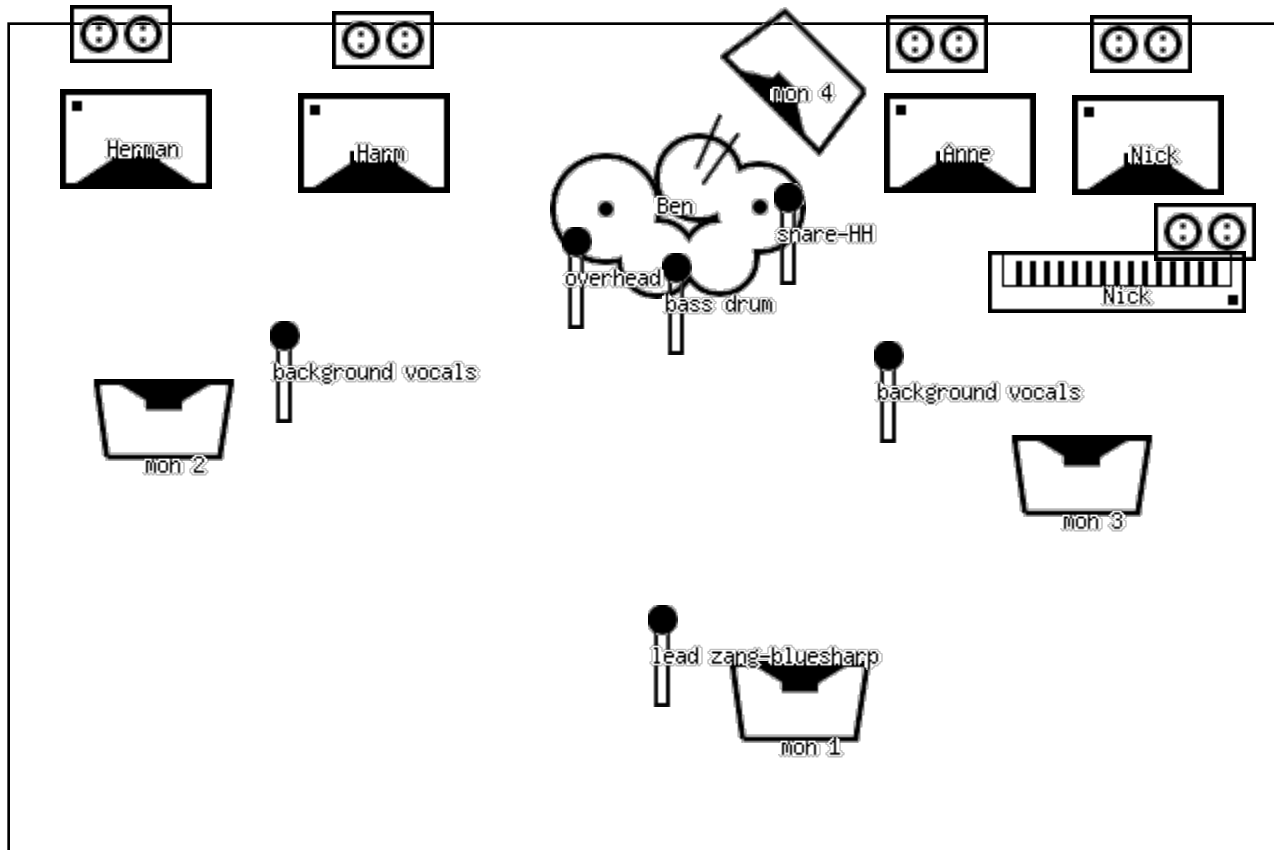

line-up

Banus	zang-mondharmonica
Harm	Bas
Anne	gitaar - background
Nick	toetsen
Herman	gitaar- background
Ben	drums

monitorgroepen

1	zang-mondharmonica- gitaar Anne- toetsen
2	toetsen-gitaar Anne- Bas - zang
3	toetsen - gitaar Herman - bas - zang
4	Zang - gitaar Anne - Bas - toetsen

priklijst

1	lead zang	zang-mondharmonica
2	background	zang
3	background	zang
4	snare HH	snare & hihat
5	base drum	base drum
6	overhead drums	overhead

opmerkingen

>>